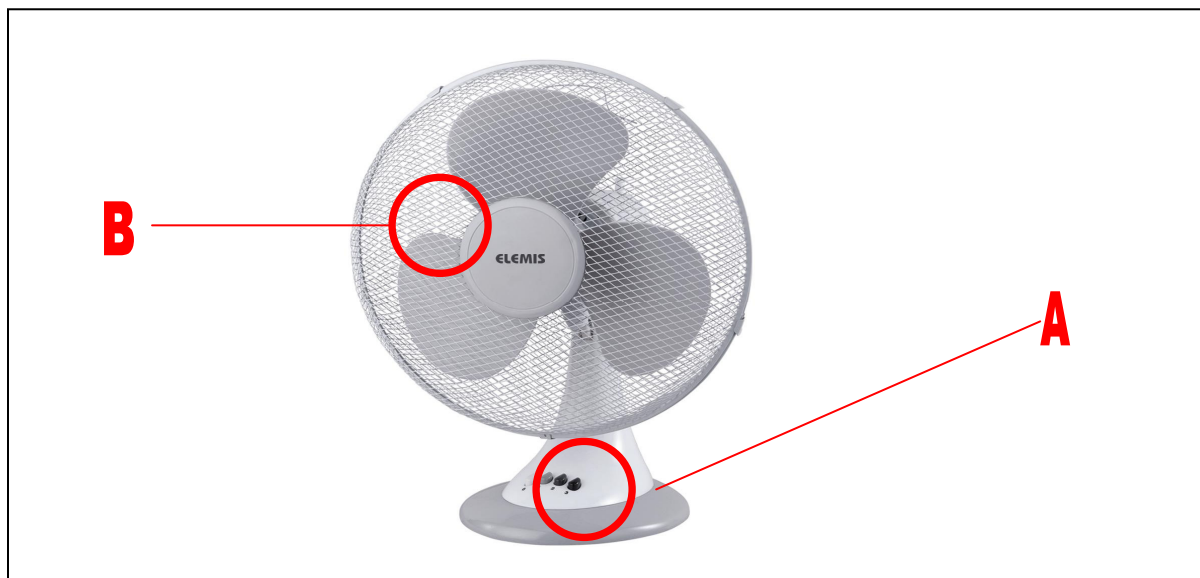

WENTYLATOR FT 1601 II

Wentylator znanej marki ELEMIS zapewni przyjemny chłód nawet w najgorętsze dni. Posiada regulowaną siłę nawiewu – 3 stopnie – umożliwiającą dostosowanie pracy urządzenia do naszych potrzeb. To funkcjonalny model z regulowanym kątem nawiewu oraz automatycznym obrotem poziomym 40 cm czasu. Niezastąpiony w upalne dni stołowy wentylator!

- 3 Stopniowa Regulacja Nawiewu
- Moc 35W generuje 1250 obrotów na minutę
- Średnica – 40 cm

ZALETY I FUNKCJE

- A. 3-Stopniowa regulacja siły nawiewu umożliwia dostosowanie pracy urządzenia do indywidualnych potrzeb
- B. Ruchoma czasa- regulowana pionowo oraz automatycznie poruszająca się poziomo – to komfort użytkownika

Specyfikacja techniczna

Kod Produktu:

Moc	35 W	Wysokość	540 mm
Średnica Wentylatora	40 cm	Szerokość	430 mm
Regulacja Prędkości	3 tryby	Głębokość	280 mm
Automatyczny Obrót Wokół Osi Pion.	TAK	Waga netto	2,83 kg
Regulowany Kąt nawiewu	TAK	Klasa	I
Regulowana Wysokość Wentylatora	NIE	Częstotliwość	50-60 Hz
Obroty na Minutę	1250	Napięcia	230V
Głośność	< 60dB	Okres Gwarancji	1 rok