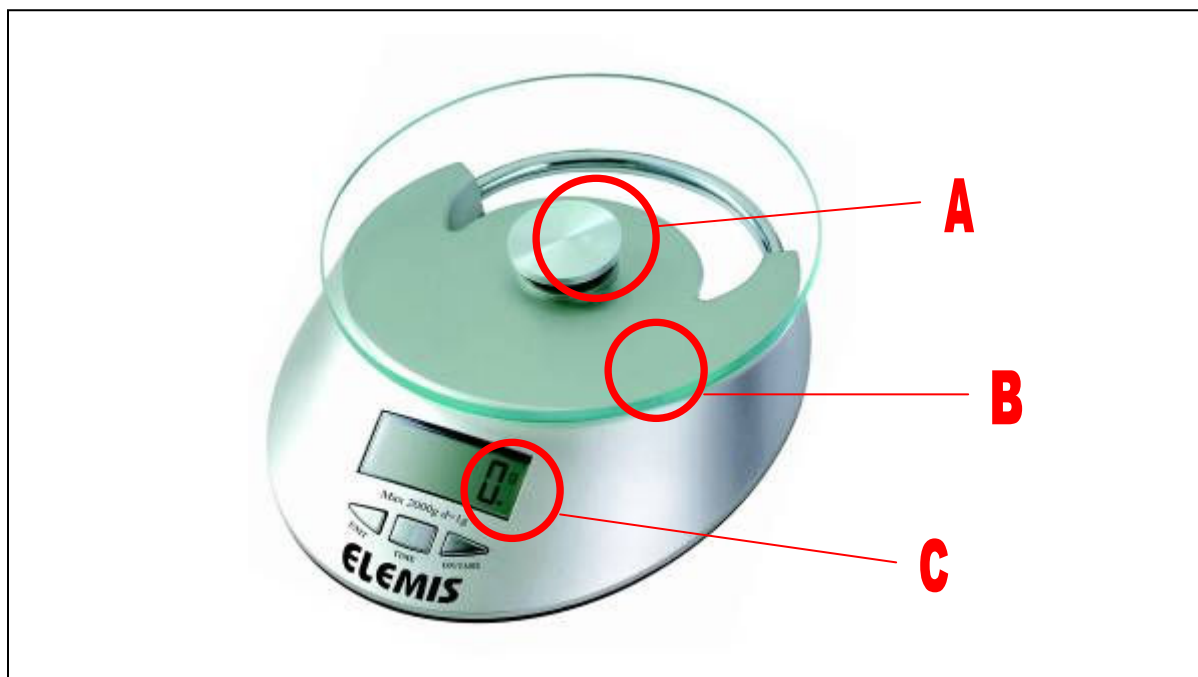

WAGA KUCHENNA SL-801

Elektroniczna waga kuchenna świetnie prezentująca się w nowoczesnych kuchniach. Eleganckiemu design'owi towarzyszy duża dokładność ważenia – podziła 1g. Na szklanej platformie można ważyć bezpośrednio lub stawiając różnego rodzaju pojemniki.

- Obciążenie maks. 3 kg
- Dokładność ważenia – 1g
- Funkcja zegarka i tarowania
- Automatyczny wyłącznik
- Zasilanie bateria litową CR2032

ZALETY I FUNKCJE

- A. System precyzyjnych sensorów pomiaru nacisku – zapewnia wysoką dokładność ważenia (dokł. 1g)
- B. Taca z grubego, hartowanego szkła – wytrzymała i łatwa w utrzymaniu czystości (4mm)
- C. Cyfrowy wyświetlacz LCD – również z funkcją zegarka!
- D. Automatyczny wyłącznik – oszczędza baterie

Specyfikacja techniczna

Kod Produktu:

Obciążenie Max (kg)	3	Blat	Szko 4mm
Dokładność waż. (g)	1g	Wyświetlacz	LCD
Jednostki miary	Kg	Wskaźnik nieskiego poziomu bat	TAK
Funkcja zegara	TAK	Wskaźnik błędu	TAK
Funkcja tarowania	TAK	Zasilanie	1 x CR2032
Funkcja kalkulecji kalorii	NIE	Okres Gwarancji	1 rok
Automatyczny wyłącznik	TAK		