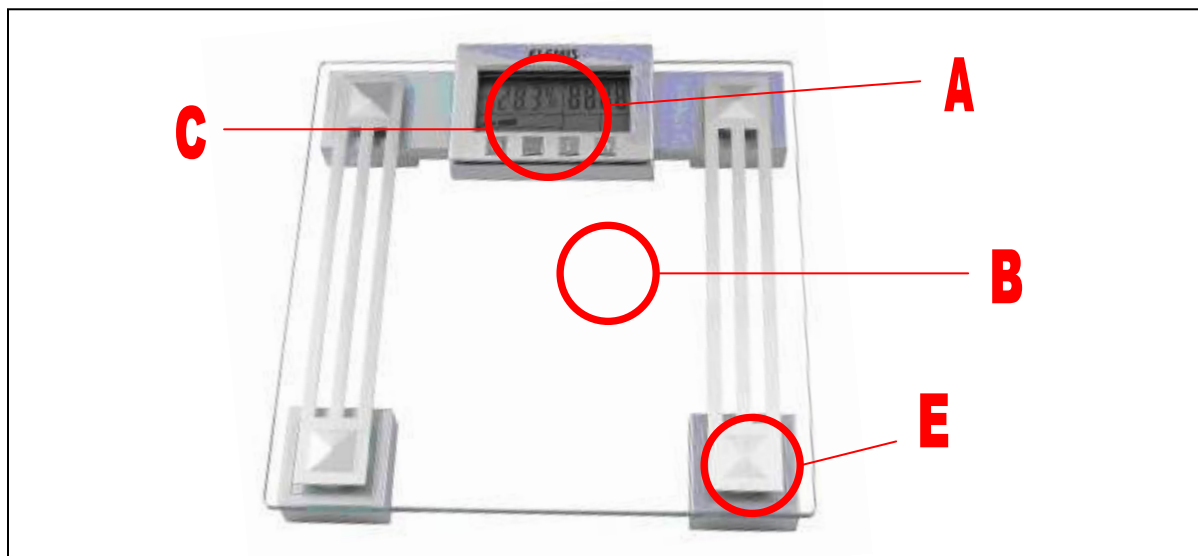

## WAGA ŁAZIENKOWA HCF-3

Elegancka waga łazienkowa ELEMIS ze szklaną platformą wytrzymałe obciążenie ok. 150 kg. Oprócz pomiaru wagi ciała oferuje również pomiar zawartości tłuszczu i zawartości wody w organizmie – to doskonałe urządzenie dla osób ćwiczących, odchudzających się oraz po prostu chcących dbać o siebie!

- Obciążenie maks. 150kg
- Dokładność ważenia – 100g
- Pamięć pomiarów dla 12 osób
- Automatyczny wyłącznik i włącznik
- Możliwość wyboru jedn. - kg/funty

### ZALETY I FUNKCJE

- A. Pomiar zawartości tłuszczu i wody w organizmie – regularna kontrola zdrowia
- B. Taca z grubego, hartowanego szkła – wytrzymała (8mm)
- C. Cyfrowy wyświetlacz LCD – prosty w obsłudze ze stałym podglądem ustawionych parametrów
- D. Automatyczny wyłącznik – oszczędza baterie
- E. 4 sensory pomiaru nacisku – zapewniają dokładność ważenia

### Specyfikacja techniczna

Kod Produktu:

Obciążenie Max (kg)	150	Blat	Szkle 8mm
Dokładność waż. (g)	100g	Wyświetlacz	LCD
Pomiar zawartości tł.	Tak		
Dokładność pomiaru tkanki tłuszczowej (5)	0,1	Funkcja „tylko waż”	Tak
Pomiar nawodnienia	Tak	Wskaźnik niskiego poziomu bat	Tak
Dokładność pomiaru nawodnienia org. (5)	0,1	Wskaźnik błędu	Tak
Jednostki miary	Kg; funt	Zasilanie	2 x CR2032 3V
Pamięć pomiarów	12	Okres Gwarancji	1 rok