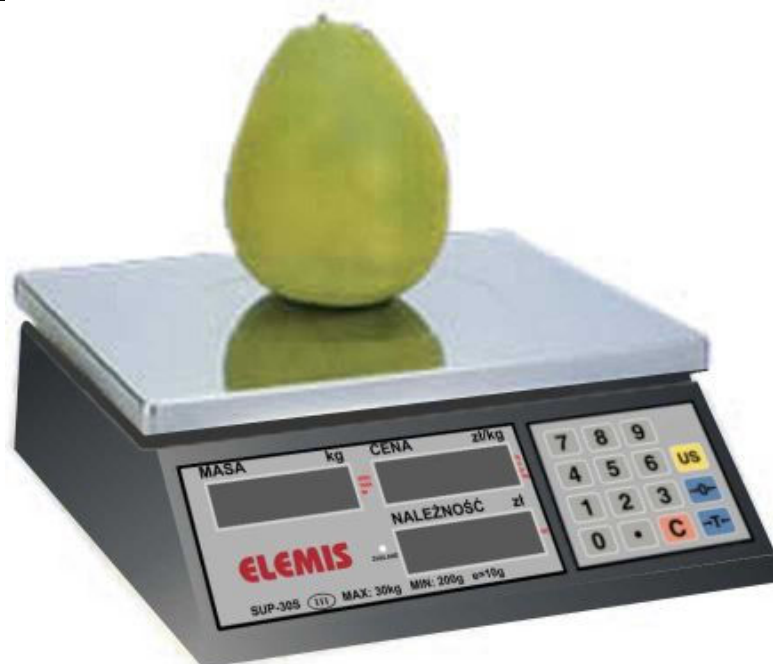

# KARTA PRODUKTU

**ELEMIS**

## WAGA KALKULACYJNA

### ELEMIS SUP-30S

Nowa waga kalkulacyjna ELEMIS zaprojektowana została z myślą o tradycyjnych punktach sprzedaży, jak również o bazarach. To waga o zakresie ważenia do 30 kg może być stosowana zarówno w sprzedaży detalicznej oraz przy kontroli dostaw towarów ważonych. Waga wyposażona w czytelny i duży wyświetlacz LCD, efektywny akumulator z wskaźnikiem poziomu naładowania. SUP-30S posiada wszystkie europejskie certyfikaty (CE i WE) potwierdzające jednoznacznie wysoką jakość urządzenia i dokładność ważenia!

## ZALETY I FUNKCJE

1. Obciążenie maksymalne – 30 kg
2. Czułość, Dokładność ważenia – 10g
3. Zasilanie sieciowe lub akumulatorowe
4. Automatyczne zerowanie nieobciążonej szalki
5. Certyfikaty CE oraz WE